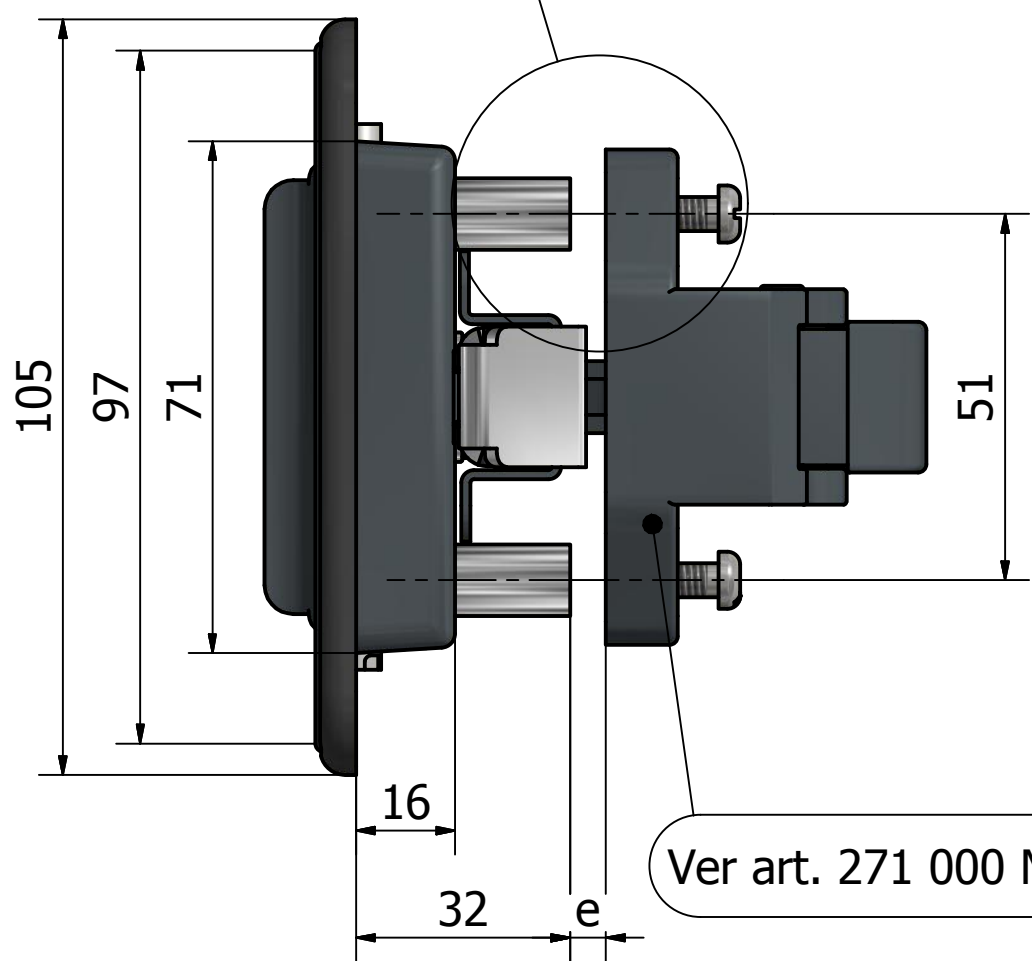

194102 CERRADURA DE PESTILLO CON LLAVE Y TIRADOR

Detalle A

Junta interna EVA, para evitar el ingreso de polvo al mecanismo.

Ver art. 271 000 Manija Tirador

Nota:

*"e" varia de acuerdo donde se instale el producto.

ITEM	PART NUMBER	COLOR	MATERIAL
1	CAJA DE CERRADURA	NEGRO	METAL
2	MANIJA DE CERRADURA	NEGRO	METAL
3	EJE DE GIRO MANIJA	GLB	METAL
4	JUNTA PERIMETRAL	NEGRO	PEBD-ELVAX
5	OMEGA GUIA PESTILLO	NEGRO	METAL
6	PESTILLO DE TRABA	GLB	METAL
7	TORNILLO- RW. 3/16"x1/2"	GLB	METAL
8	TUERCA DE FIJACION	GLB	METAL
9	LEVA DE ACCIONAMIENTO	GLB	METAL
10	TAMBOR	CROMO	METAL
11	MANIJA INT.	NEGRO	NYLON
12	BASE MANIJA TIRADOR	NEGRO	NYLON
13	EJE TIRADOR MANIJA	GLB	METAL