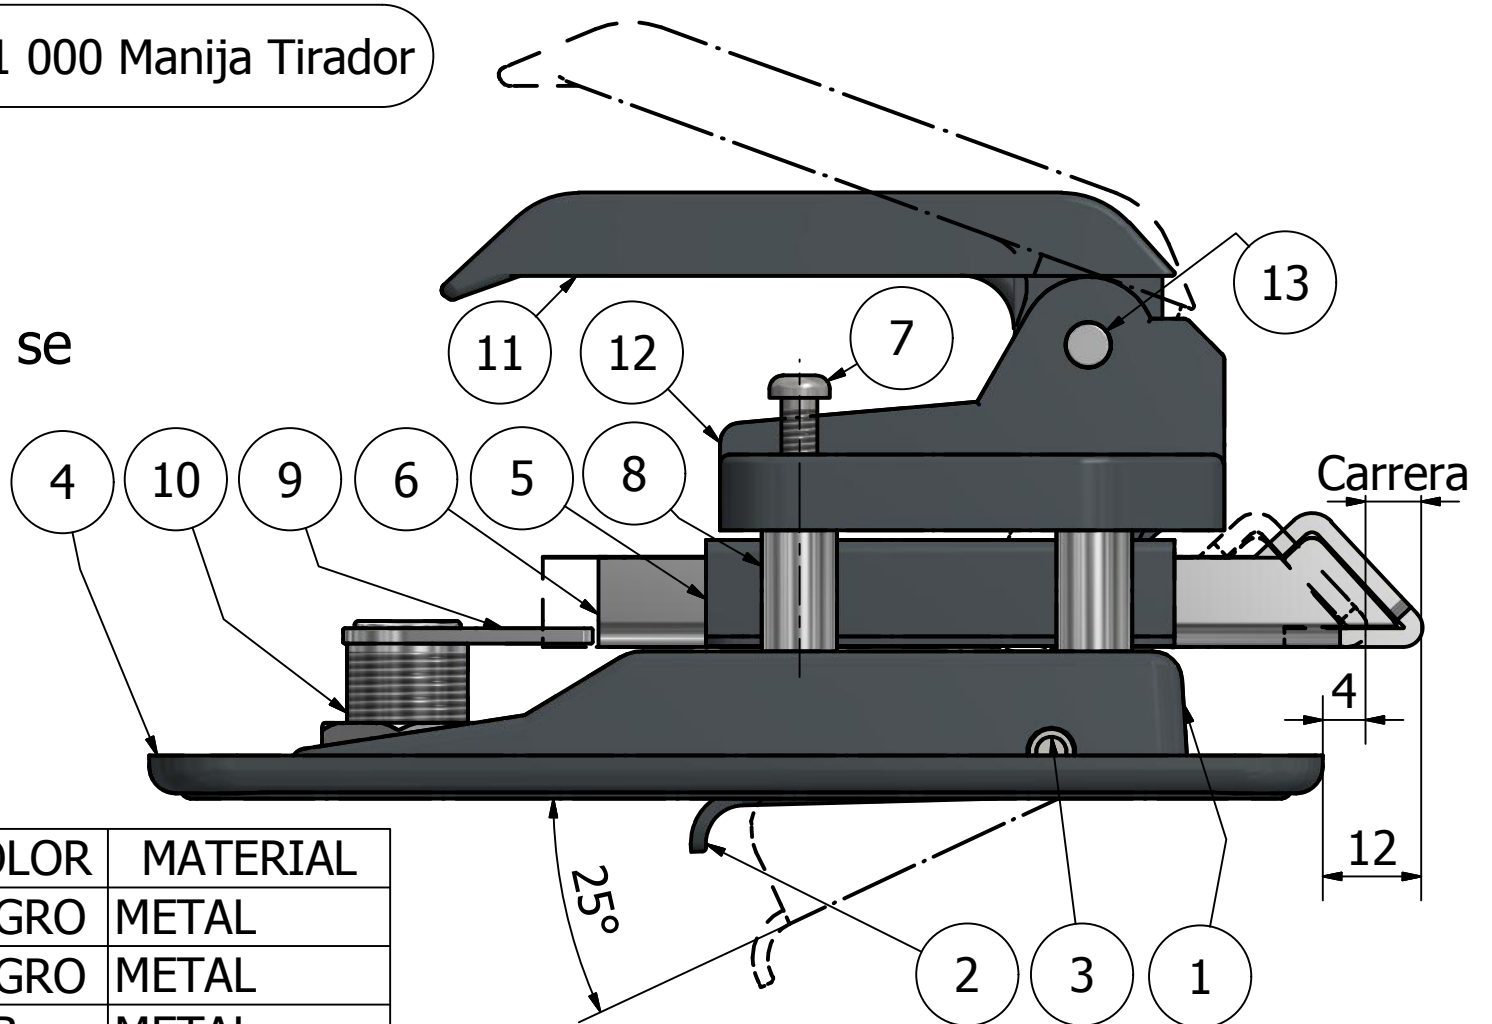

194102 CERRADURA DE PESTILLO CON LLAVE Y TIRADOR

Detalle A

Junta interna EVA, para evitar el ingreso de polvo al mecanismo.

Ver art. 271 000 Manija Tirador

Nota:

*"e" varia de acuerdo donde se instale el producto.

ITEM	PART NUMBER	COLOR	MATERIAL
1	CAJA DE CERRADURA	NEGRO	METAL
2	MANIJA DE CERRADURA	NEGRO	METAL
3	EJE DE GIRO MANIJA	GLB	METAL
4	JUNTA PERIMETRAL	NEGRO	PEBD-ELVAX
5	OMEGA GUIA PESTILLO	NEGRO	METAL
6	PESTILLO DE TRABA	GLB	METAL
7	TORNILLO- RW. 3/16"x1/2"	GLB	METAL
8	TUERCA DE FIJACION	GLB	METAL
9	LEVA DE ACCIONAMIENTO	GLB	METAL
10	TAMBOR	CROMO	METAL
11	MANIJA INT.	NEGRO	NYLON
12	BASE MANIJA TIRADOR	NEGRO	NYLON
13	EJE TIRADOR MANIJA	GLB	METAL