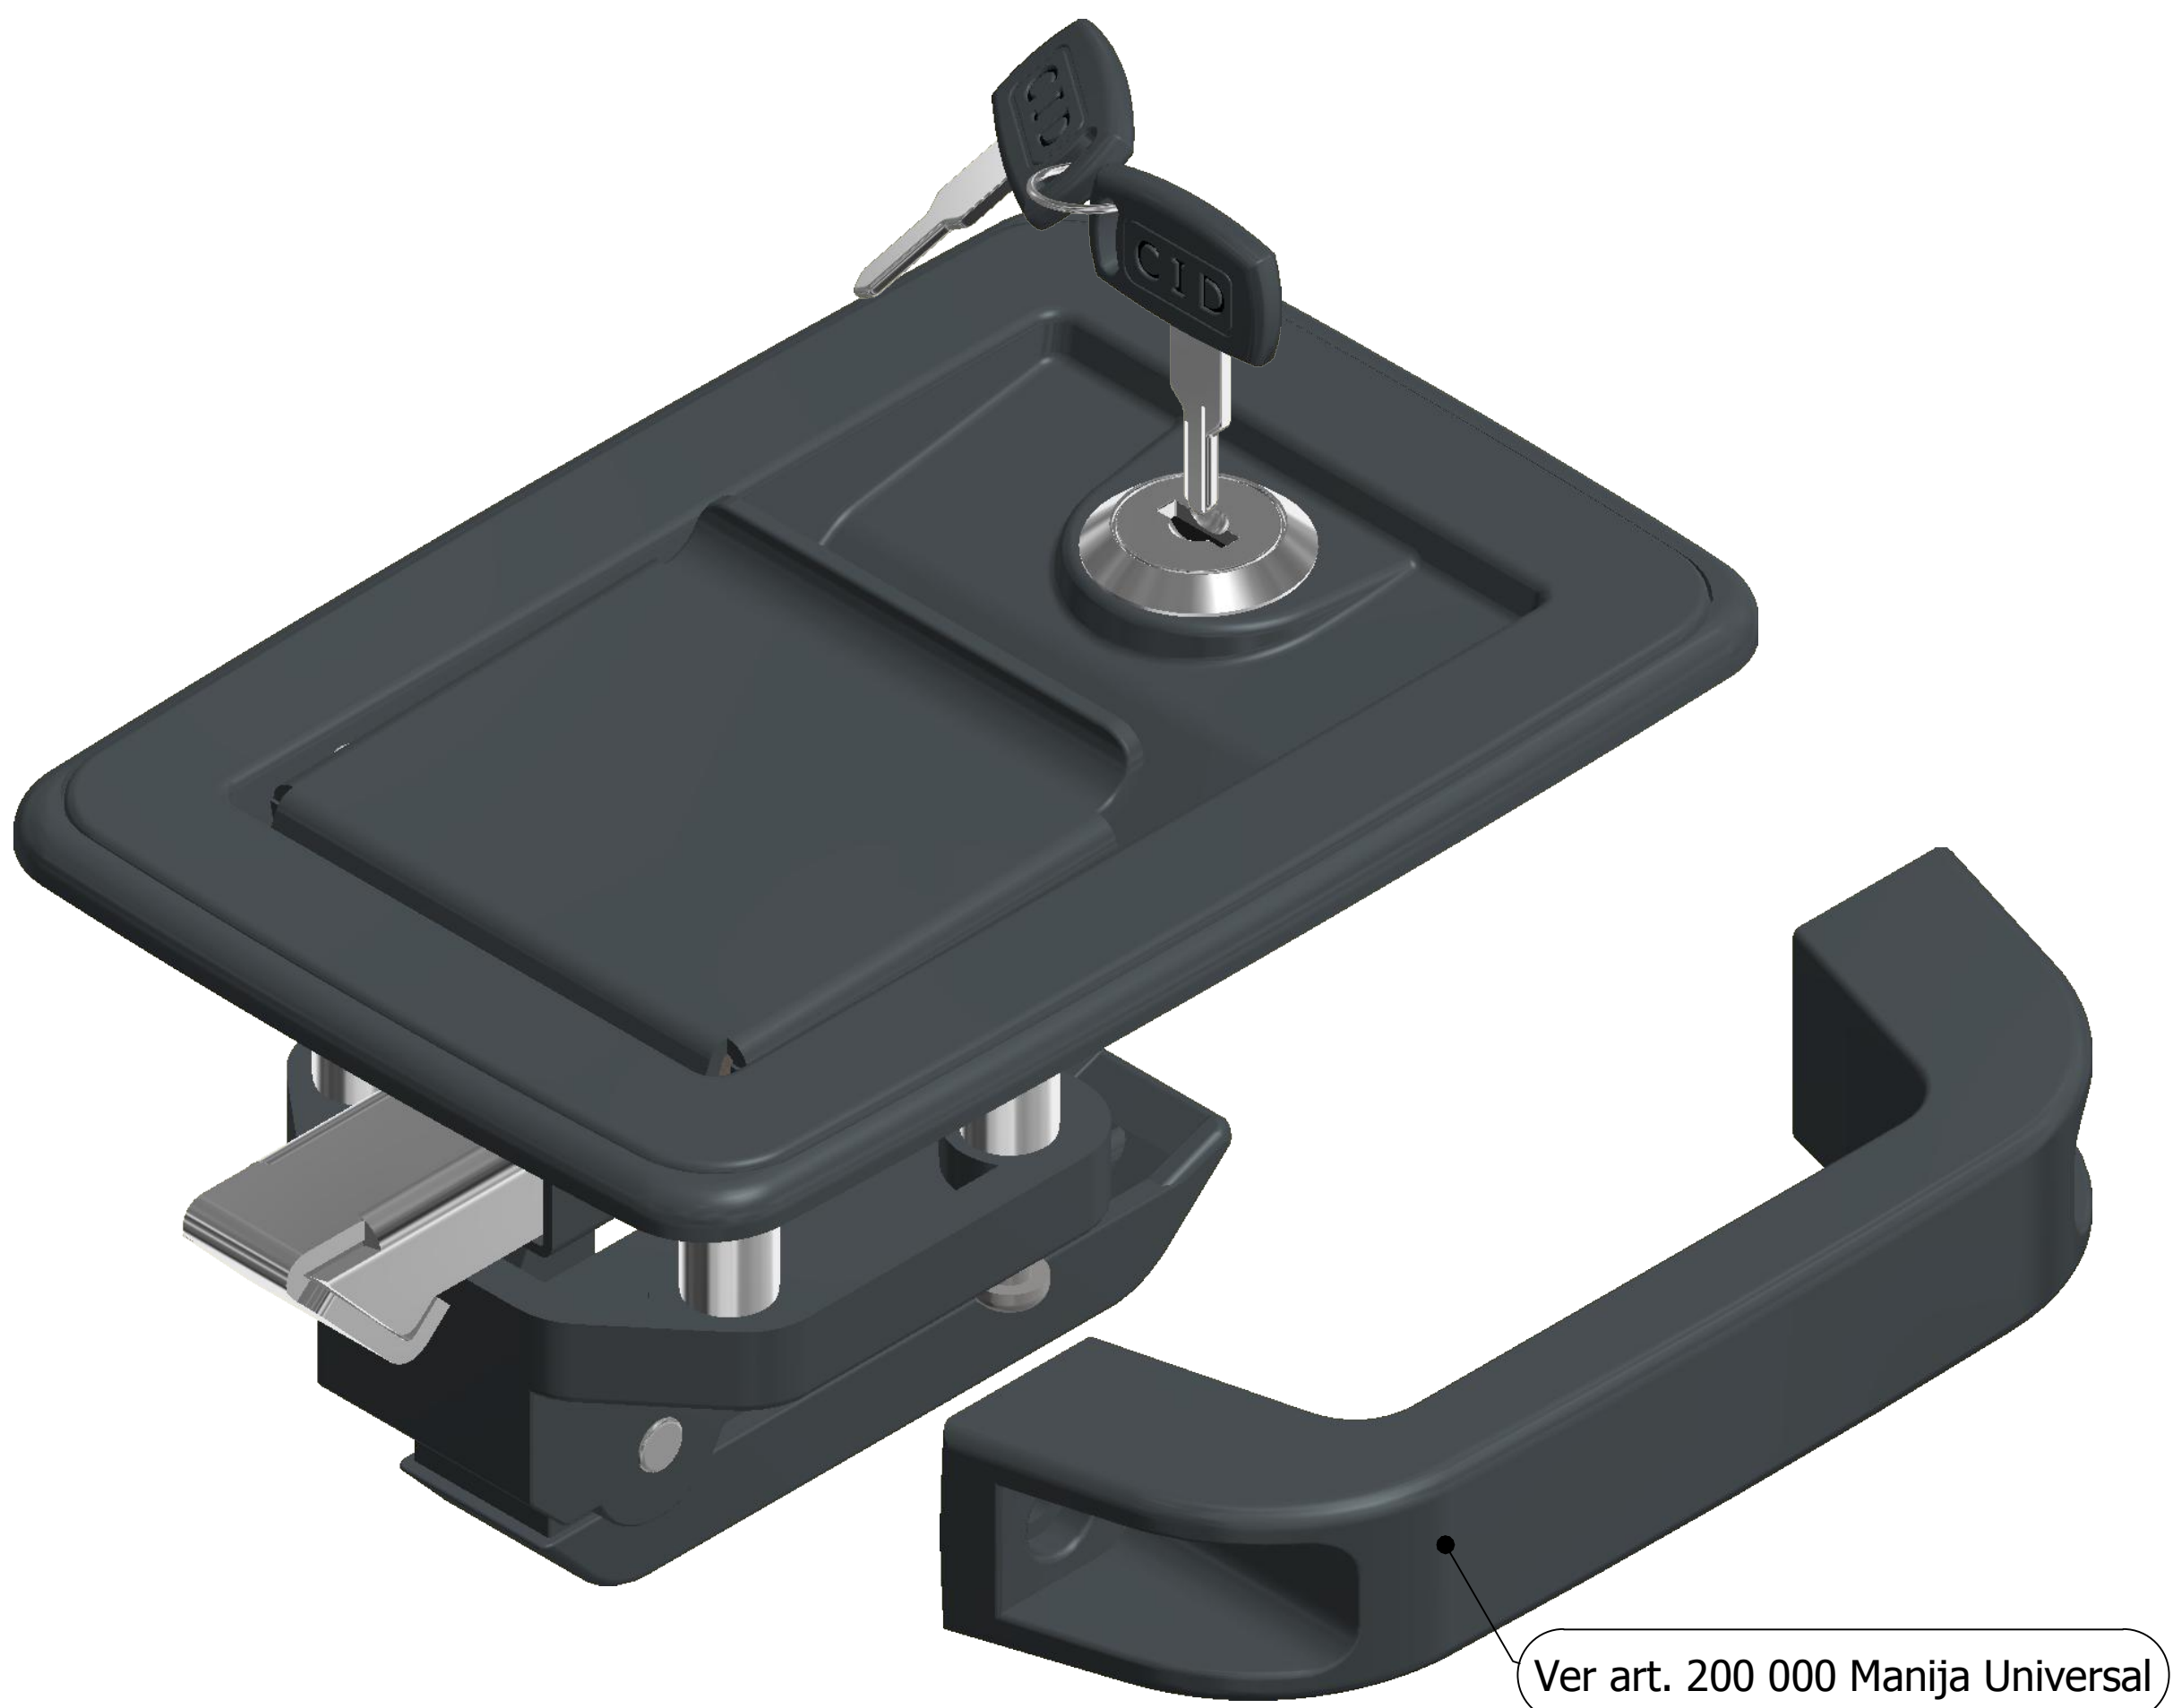

194102 CERRADURA DE PESTILLO CON LLAVE Y TIRADOR

Detalle A

Junta interna EVA, para evitar el ingreso de polvo al mecanismo.

Ver art. 271 000 Manija Tirador

Nota:

*"e" varia de acuerdo donde se instale el producto.

ITEM	PART NUMBER	COLOR	MATERIAL
1	CAJA DE CERRADURA	NEGRO	METAL
2	MANIJA DE CERRADURA	NEGRO	METAL
3	EJE DE GIRO MANIJA	GLB	METAL
4	JUNTA PERIMETRAL	NEGRO	PEBD-ELVAX
5	OMEGA GUIA PESTILLO	NEGRO	METAL
6	PESTILLO DE TRABA	GLB	METAL
7	TORNILLO- RW. 3/16"x1/2"	GLB	METAL
8	TUERCA DE FIJACION	GLB	METAL
9	LEVA DE ACCIONAMIENTO	GLB	METAL
10	TAMBOR	CROMO	METAL
11	MANIJA INT.	NEGRO	NYLON
12	BASE MANIJA TIRADOR	NEGRO	NYLON
13	EJE TIRADOR MANIJA	GLB	METAL

APLICACION: Trailers, Puerta de cabina, etc.