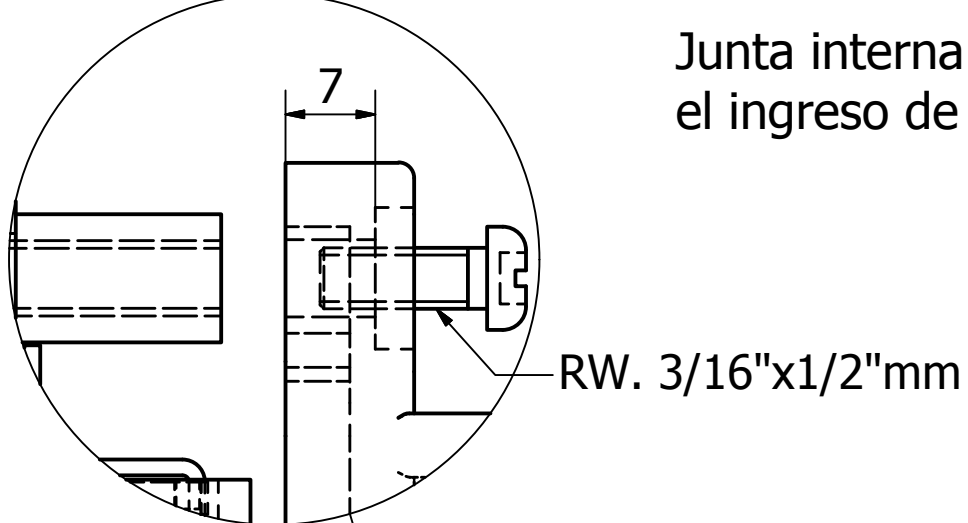

194102 CERRADURA DE PESTILLO CON LLAVE Y TIRADOR

Detalle A

Junta interna EVA, para evitar el ingreso de polvo al mecanismo.

Ver art. 271 000 Manija Tirador

Nota:

*"e" varia de acuerdo donde se instale el producto.

ITEM	PART NUMBER	COLOR	MATERIAL
1	CAJA DE CERRADURA	NEGRO	METAL
2	MANIJA DE CERRADURA	NEGRO	METAL
3	EJE DE GIRO MANIJA	GLB	METAL
4	JUNTA PERIMETRAL	NEGRO	PEBD-ELVAX
5	OMEGA GUIA PESTILLO	NEGRO	METAL
6	PESTILLO DE TRABA	GLB	METAL
7	TORNILLO- RW. 3/16"x1/2"	GLB	METAL
8	TUERCA DE FIJACION	GLB	METAL
9	LEVA DE ACCIONAMIENTO	GLB	METAL
10	TAMBOR	CROMO	METAL
11	MANIJA INT.	NEGRO	NYLON
12	BASE MANIJA TIRADOR	NEGRO	NYLON
13	EJE TIRADOR MANIJA	GLB	METAL