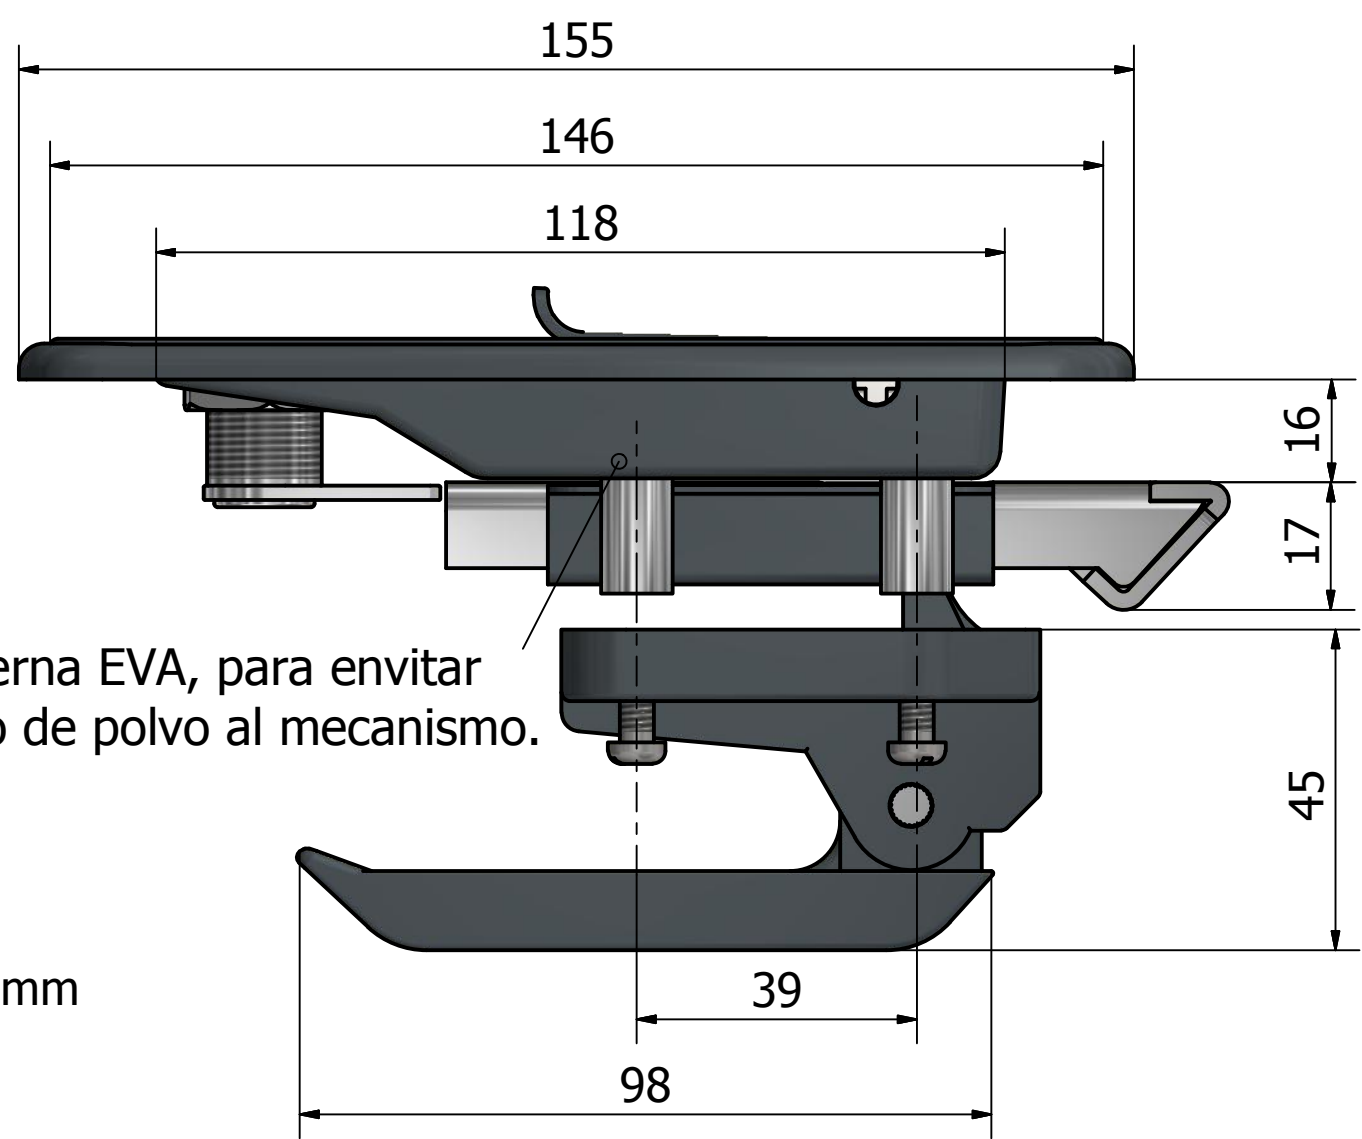

194102 CERRADURA DE PESTILLO CON LLAVE Y TIRADOR

Detalle A

Junta interna EVA, para evitar el ingreso de polvo al mecanismo.

Ver art. 271 000 Manija Tirador

Nota:

*"e" varia de acuerdo donde se instale el producto.

ITEM	PART NUMBER	COLOR	MATERIAL
1	CAJA DE CERRADURA	NEGRO	METAL
2	MANIJA DE CERRADURA	NEGRO	METAL
3	EJE DE GIRO MANIJA	GLB	METAL
4	JUNTA PERIMETRAL	NEGRO	PEBD-ELVAX
5	OMEGA GUIA PESTILLO	NEGRO	METAL
6	PESTILLO DE TRABA	GLB	METAL
7	TORNILLO- RW. 3/16"x1/2"	GLB	METAL
8	TUERCA DE FIJACION	GLB	METAL
9	LEVA DE ACCIONAMIENTO	GLB	METAL
10	TAMBOR	CROMO	METAL
11	MANIJA INT.	NEGRO	NYLON
12	BASE MANIJA TIRADOR	NEGRO	NYLON
13	EJE TIRADOR MANIJA	GLB	METAL